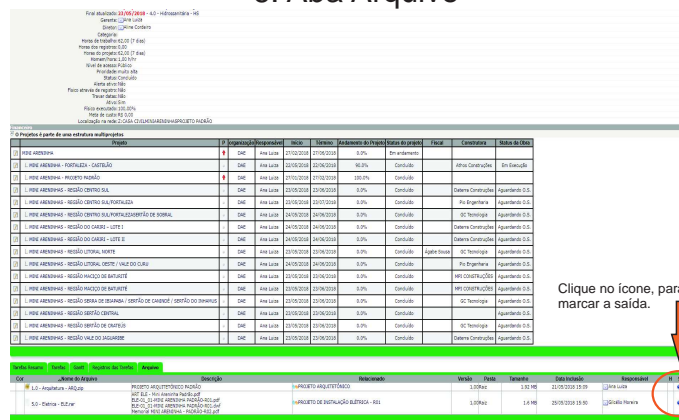

GOVERNO DO
ESTADO DO CEARÁ
Secretaria da Infraestrutura

GPDAE - Fluxo para Download de Projetos

2. Tela de Login

3. Lista de Projetos

4. Lista de subprojetos

5. Aba Arquivo

Selecione a aba "Arquivo"

6. Aba Arquivo