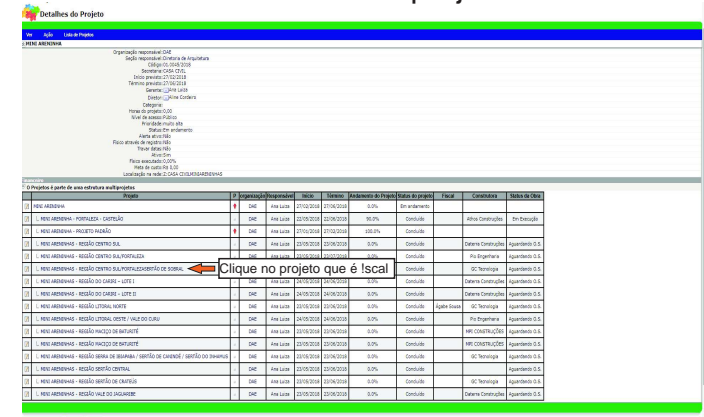

GOVERNO DO
ESTADO DO CEARÁ
Secretaria da Infraestrutura

GPDAE - Fluxo para Download de Projetos

2. Tela de Login

3. Lista de Projetos

4. Lista de subprojetos

5. Aba Arquivo

Selecione a aba "Arquivo"

6. Aba Arquivo